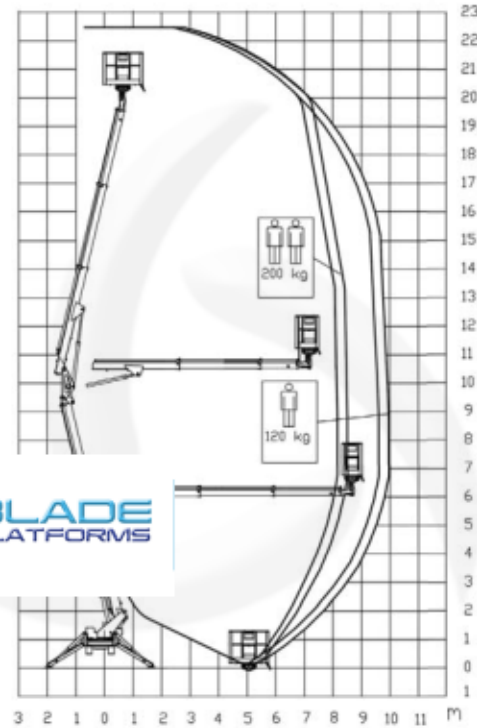

73ft 9in ↑  
 33ft 8in →  
 440 lb

**BI-ENERGY**  
 Diesel+AC

TZX 730

73ft 9in

33ft 8in

440 lb

360°

4ft 7inx2ft 4in

90°+90°

9ft 4in-11ft 6in

19%

23%

1,24 mph

5511 lb

4270 lb

40,1 psf