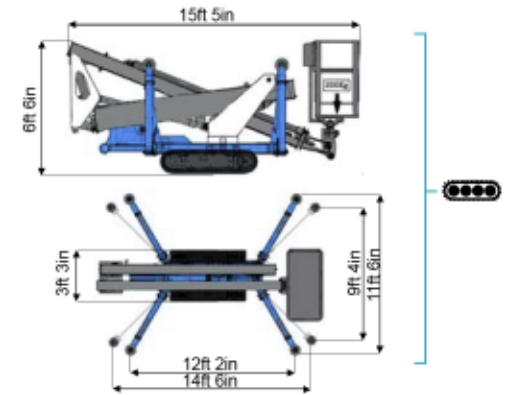

73ft 9in ↑  
 33ft 8in →  
 440 lb

**BI-ENERGY**  
 Diesel+AC

TZX 730

73ft 9in

33ft 8in

440 lb

360°

4ft 7inx2ft 4in

90°+90°

9ft 4in-11ft 6in

19%

23%

1,24 mph

5511 lb

4270 lb

40,1 psf