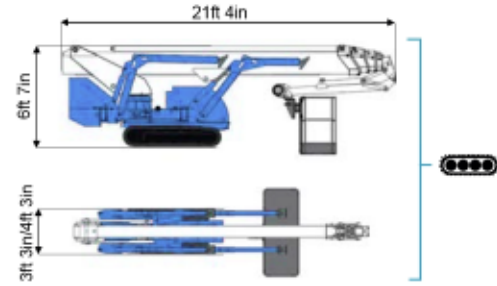

82ft ↑
43ft 4in →
550 lb 👤 👤

39ft 4in	43ft 4in	24ft 7in	L1	L2	W1	W2	W3
550 lb	264 lb	264/550 lb	16ft 4in	21ft 6in	15ft 11in	12ft 3in	8ft 7in

BI-ENERGY
Diesel+AC

TSJ 82	🔋	82ft	43ft 4in	550 lb	170°	660°	5ft 11inx2ft 4in	90°+80°	8ft 7in-15ft 11in	32%	36%	0,62 mph	8708 lb	5844 lb	34,25 psf	70,59 psf
--------	---	------	----------	--------	------	------	------------------	---------	-------------------	-----	-----	----------	---------	---------	-----------	-----------