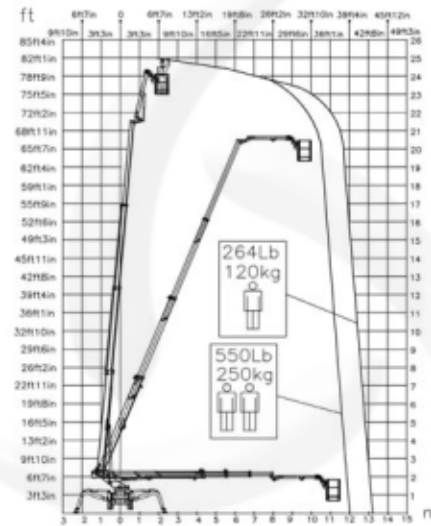

82ft ↑
43ft 4in →
550 lb 👤 👤

39ft 4in	43ft 4in	24ft 7in	L1	L2	W1	W2	W3
550 lb	264 lb	264/550 lb	16ft 4in	21ft 6in	15ft 11in	12ft 3in	8ft 7in

BI-ENERGY
Diesel+AC

TSJ 82	🔋	82ft	43ft 4in	550 lb	170°	660°	5ft 11inx2ft 4in	90°+80°	8ft 7in-15ft 11in	32%	36%	0,62 mph	8708 lb	5844 lb	34,25 psf	70,59 psf
--------	---	------	----------	--------	------	------	------------------	---------	-------------------	-----	-----	----------	---------	---------	-----------	-----------