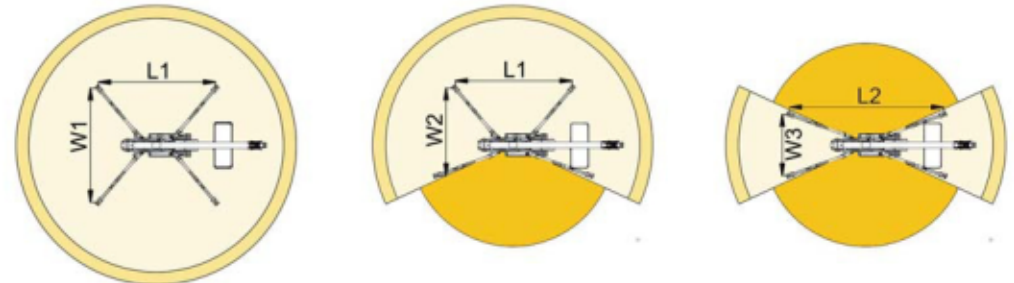

82ft ↑
43ft 4in →
550 lb 👤 👤

39ft 4in	43ft 4in	24ft 7in	L1	L2	W1	W2	W3
550 lb	264 lb	264/550 lb	16ft 4in	21ft 6in	15ft 11in	12ft 3in	8ft 7in

BI-ENERGY
Diesel+AC

TSJ 82	🔋	82ft	43ft 4in	550 lb	170°	660°	5ft 11inx2ft 4in	90°+80°	8ft 7in-15ft 11in	32%	36%	0,62 mph	8708 lb	5844 lb	34,25 psf	70,59 psf
--------	---	------	----------	--------	------	------	------------------	---------	-------------------	-----	-----	----------	---------	---------	-----------	-----------